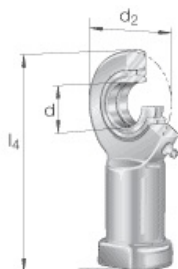

SEFI

SCHAEFFLER

FAG

GIR6-DO

Code informatique SEFI : 136666

Désignation

6X21X40,5

Caractéristiques