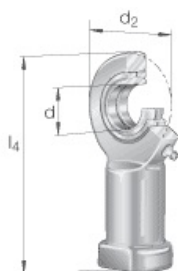

SEFI

SCHAEFFLER

GIR30-DO-2RS

Code informatique SEFI : 136684

Désignation

Caractéristiques

Informations données à titre indicatives, non contractuelles