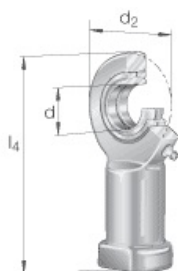

SEFI

SCHAEFFLER

GIR20-DO-2RS

Code informatique SEFI : 136679

Désignation

Caractéristiques

Informations données à titre indicatives, non contractuelles