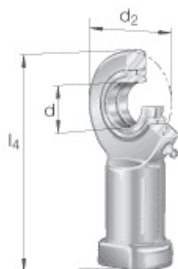

## GIR20-DO

Code informatique SEFI : 136678

Désignation

20X53X103,5

Caractéristiques

*Informations données à titre indicatives, non contractuelles*