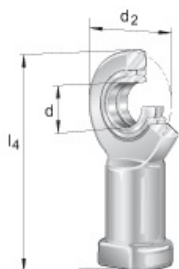

# SEFI

**SCHAEFFLER**

**GIL6-DO**

**Code informatique SEFI : 9011207**

**Désignation**

**Caractéristiques**

*Informations données à titre indicatives, non contractuelles*