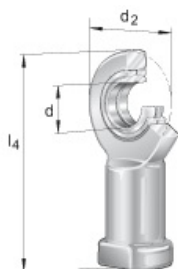

# SEFI

**SCHAEFFLER**

**GIL35-UK-2RS-A**

**Code informatique SEFI : 9011226**

**Désignation**

**Caractéristiques**

*Informations données à titre indicatives, non contractuelles*