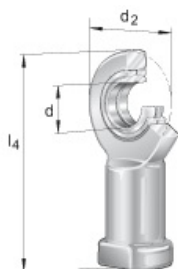

SEFI

SCHAEFFLER

GIL25-UK

Code informatique SEFI : 9011222

Désignation

Caractéristiques

Informations données à titre indicatives, non contractuelles