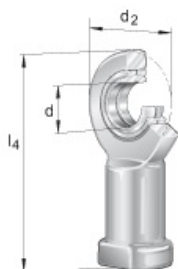

SEFI

SCHAEFFLER

GIL20-UK

Code informatique SEFI : 9011220

Désignation

Caractéristiques

Informations données à titre indicatives, non contractuelles