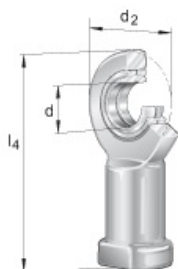

SEFI

SCHAEFFLER

GIL12-DO

Code informatique SEFI : 9011213

Désignation

Caractéristiques

Informations données à titre indicatives, non contractuelles