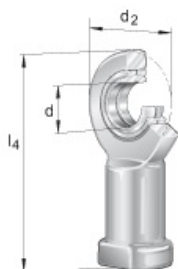

SEFI

SCHAEFFLER

GIL10-DO

Code informatique SEFI : 9011211

Désignation

Caractéristiques

Informations données à titre indicatives, non contractuelles