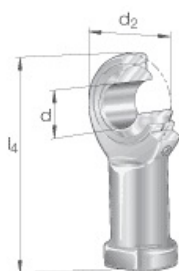

SEFI

SCHAEFFLER

GIKR5-PB-A

Code informatique SEFI : 136620

Désignation

5X18X36

Caractéristiques

Informations données à titre indicatives, non contractuelles