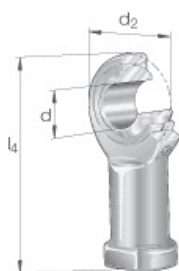

SEFI

SCHAEFFLER

GIKR30-PB

Code informatique SEFI : 136642

Désignation

30X70X145

Caractéristiques

Informations données à titre indicatives, non contractuelles