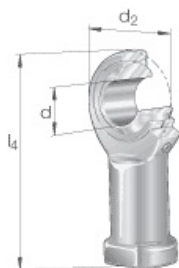

SEFI

SCHAEFFLER

GIKR25-PB

Code informatique SEFI : 136640

Désignation

25X60X124

Caractéristiques

Informations données à titre indicatives, non contractuelles