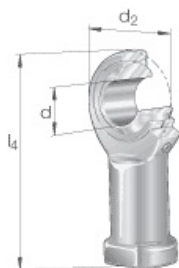

SEFI

SCHAEFFLER

GIKR18-PB

Code informatique SEFI : 136634

Désignation

18X46X94

Caractéristiques

Informations données à titre indicatives, non contractuelles