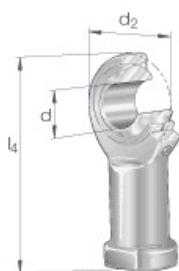

## GIKR12-PW-A

Code informatique SEFI : 136629

Désignation

12X32X66

Caractéristiques

*Informations données à titre indicatives, non contractuelles*