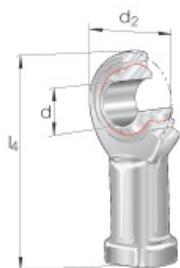

## GIKPR5-PW-A

Code informatique SEFI : 136661

Désignation

5X18X36

Caractéristiques

*Informations données à titre indicatives, non contractuelles*