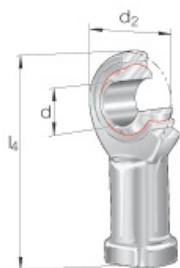

SEFI

SCHAEFFLER

GIKPR30-PW

Code informatique SEFI : 136665

Désignation

30X70X145

Caractéristiques

Informations données à titre indicatives, non contractuelles