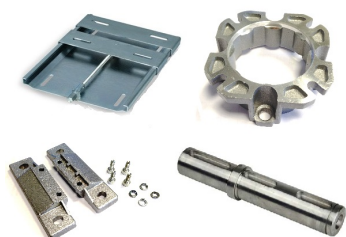

## MB25A107

Code informatique SEFI : 102233

**Désignation**

**BRAS COUPLE MB 25**

**Caractéristiques**

*Informations données à titre indicatives, non contractuelles*