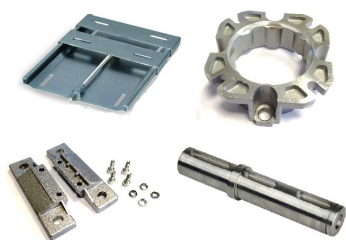

SEFI

MB25A101

Code informatique SEFI : 102227

Désignation

SOCLE MB 25

Caractéristiques

Informations données à titre indicatives, non contractuelles