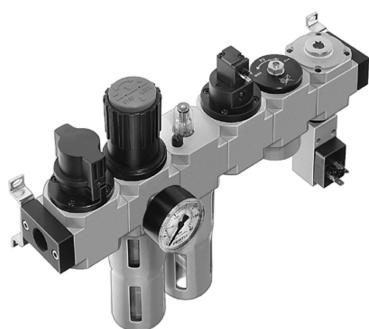

SEFI

FESTO

HE-FRC-HEE-HEL-3/8-D-MIDI

Code informatique SEFI : 9276454

Désignation

HE-FRC-HEE-HEL-3/8-D-MIDI

Caractéristiques

Raccordement :