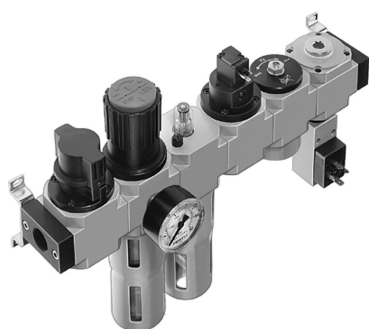

SEFI

FESTO

HE-FRC-HEE-HEL-3/4-D-MAXI

Code informatique SEFI : 9276458

Désignation

HE-FRC-HEE-HEL-3/4-D-MAXI

Caractéristiques

Raccordement :