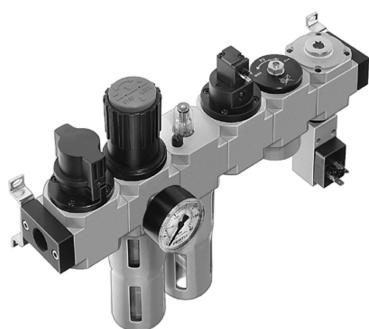

SEFI

FESTO

HE-FRC-HEE-HEL-1/2-D-MIDI

Code informatique SEFI : 9276455

Désignation

HE-FRC-HEE-HEL-1/2-D-MIDI

Caractéristiques

Raccordement :