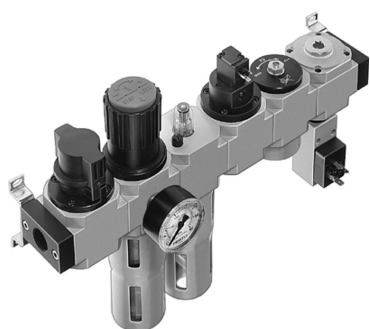

SEFI

FESTO

HE-FRC-HEE-HEL-1-D-MAXI

Code informatique SEFI : 9276459

Désignation

HE-FRC-HEE-HEL-1-D-MAXI

Caractéristiques

Raccordement :