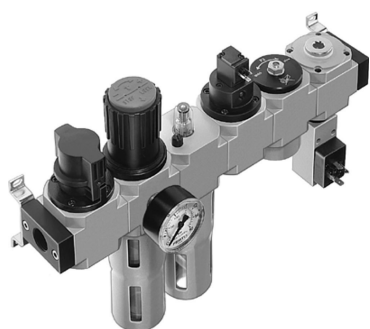

## HE-FRC-HEE-HEL-PEV-3/8-D-MINI

Code informatique SEFI : 9276472

**Désignation**

**HE-FRC-HEE-HEL-PEV-3/8-D-MINI**

**Caractéristiques**

Raccordement :

3/8

*Informations données à titre indicatives, non contractuelles*