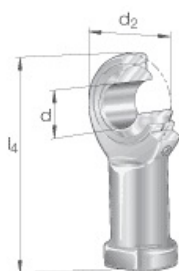

SEFI

SCHAEFFLER

GIKL30-PB

Code informatique SEFI : 9011197

Désignation

Caractéristiques

Informations données à titre indicatives, non contractuelles