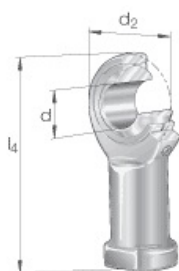

SEFI

SCHAEFFLER

GIKL20-PB

Code informatique SEFI : 9011191

Désignation

Caractéristiques

Informations données à titre indicatives, non contractuelles