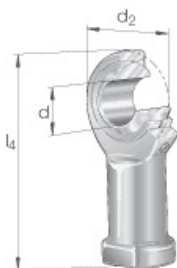

# SEFI

**SCHAEFFLER**

**GIKL14-PB-A**

**Code informatique SEFI : 9011185**

**Désignation**

**Caractéristiques**

*Informations données à titre indicatives, non contractuelles*