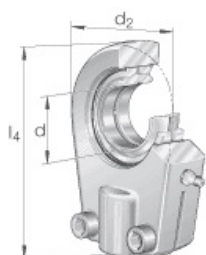

# SEFI

**SCHAEFFLER**

**GIHRK70-DO-A**

**Code informatique SEFI : 136618**

**Désignation**

**70X154X232**

**Caractéristiques**

*Informations données à titre indicatives, non contractuelles*