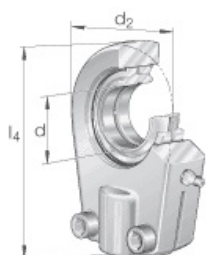

SEFI

SCHAEFFLER

GIHRK40-DO-B

Code informatique SEFI : 136615

Désignation

40X94X132

Caractéristiques

Informations données à titre indicatives, non contractuelles