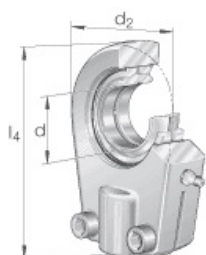

SEFI

SCHAEFFLER

GIHRK30-DO-B

Code informatique SEFI : 136613

Désignation

30X64X92

Caractéristiques

Informations données à titre indicatives, non contractuelles