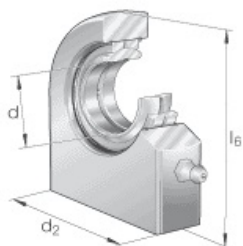

SEFI

SCHAEFFLER

GF50-DO-A

Code informatique SEFI : 136589

Désignation

50X123X149,5

Caractéristiques

Informations données à titre indicatives, non contractuelles