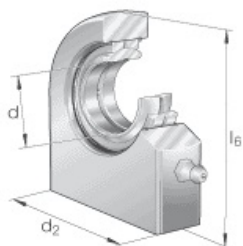

SEFI

SCHAEFFLER

GF30-DO-A

Code informatique SEFI : 136585

Désignation

30X65X83,5

Caractéristiques

Informations données à titre indicatives, non contractuelles