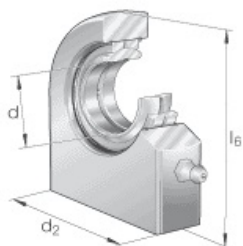

SEFI

SCHAEFFLER

GF25-DO-A

Code informatique SEFI : 136584

Désignation

25X55X72,5

Caractéristiques

Informations données à titre indicatives, non contractuelles