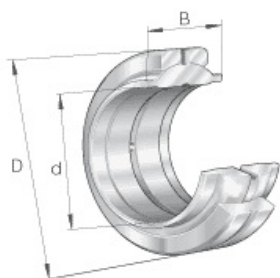

SEFI

SCHAEFFLER

GE80-LO

Code informatique SEFI : 136558

Désignation

80X120X80

Caractéristiques

Informations données à titre indicatives, non contractuelles