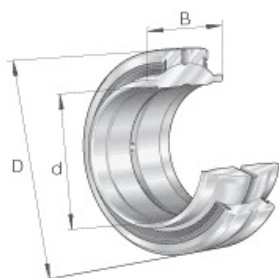

SEFI

SCHAEFFLER

GE70-HO-2RS

Code informatique SEFI : 136551

Désignation

70X105X65

Caractéristiques

Informations données à titre indicatives, non contractuelles