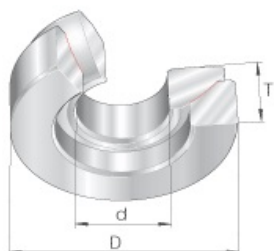

# SEFI

**SCHAEFFLER**

**GE70-AW-A**

**Code informatique SEFI : 136546**

**Désignation**

**70X160X50**

**Caractéristiques**

*Informations données à titre indicatives, non contractuelles*