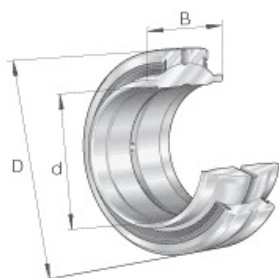

SEFI

SCHAEFFLER

GE50-HO-2RS

Code informatique SEFI : 136533

Désignation

50X75X43

Caractéristiques

Informations données à titre indicatives, non contractuelles