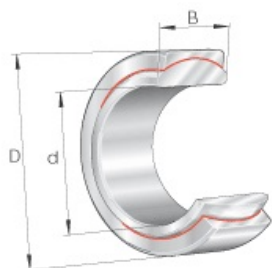

# SEFI

**SCHAEFFLER**

**GE35-UK-2RS-A**

**Code informatique SEFI : 136508**

**Désignation**

**35X55X25**

**Caractéristiques**

*Informations données à titre indicatives, non contractuelles*