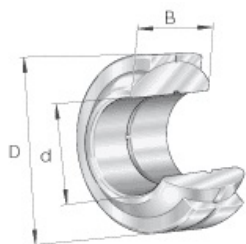

SEFI

SCHAEFFLER

GE35-FO-2RS

Code informatique SEFI : 136504

Désignation

35X62X35

Caractéristiques

Informations données à titre indicatives, non contractuelles