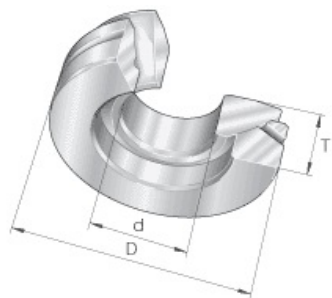

SEFI

SCHAEFFLER

GE35-AX

Code informatique SEFI : 136501

Désignation

35X90X28

Caractéristiques

Informations données à titre indicatives, non contractuelles