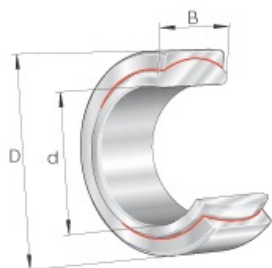

# SEFI

**SCHAEFFLER**

**GE30-UK-2RS-A**

**Code informatique SEFI : 136498**

**Désignation**

**30X47X22**

**Caractéristiques**

*Informations données à titre indicatives, non contractuelles*