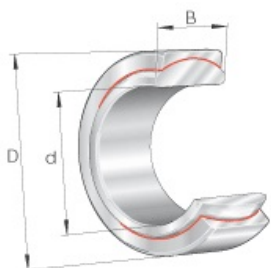

SEFI

SCHAEFFLER

GE20-UK

Code informatique SEFI : 136477

Désignation

20X35X16

Caractéristiques

Informations données à titre indicatives, non contractuelles