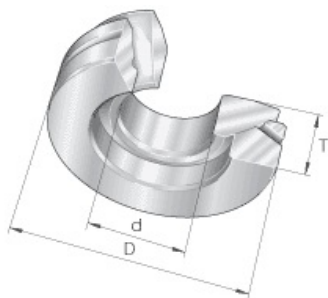

## GE10-AX

Code informatique SEFI : 136452

Désignation

10X30X9,5

Caractéristiques

*Informations données à titre indicatives, non contractuelles*