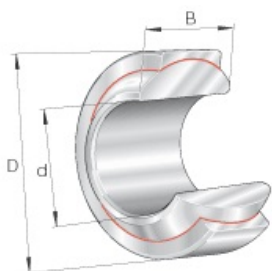

# SEFI

**SCHAEFFLER**

**GE 6 FW**

**Code informatique SEFI : 9041769**

**Désignation**

**Caractéristiques**

*Informations données à titre indicatives, non contractuelles*