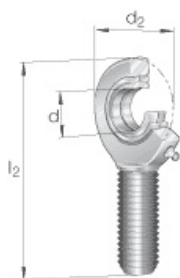

# SEFI

**SCHAEFFLER**

**GAR8-UK**

**Code informatique SEFI : 136409**

**Désignation**

**8X24X54**

**Caractéristiques**

*Informations données à titre indicatives, non contractuelles*