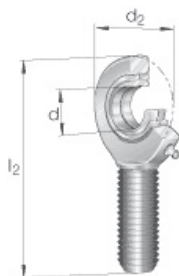

# SEFI

**SCHAEFFLER**

**GAR6-DO**

**Code informatique SEFI : 136406**

**Désignation**

**6X21X46,5**

**Caractéristiques**

*Informations données à titre indicatives, non contractuelles*