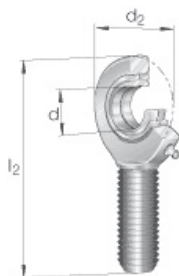

SEFI

SCHAEFFLER

GAR35-UK-2RS-A

Code informatique SEFI : 136429

Désignation

35X82X181

Caractéristiques

Informations données à titre indicatives, non contractuelles