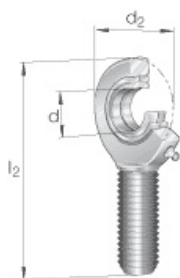

SEFI

SCHAEFFLER

GAR17-DO

Code informatique SEFI : 136416

Désignation

17X46X92

Caractéristiques

Informations données à titre indicatives, non contractuelles