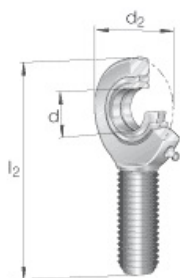

SEFI

SCHAEFFLER

GAR15-UK

Code informatique SEFI : 136415

Désignation

15X40X83

Caractéristiques

Informations données à titre indicatives, non contractuelles