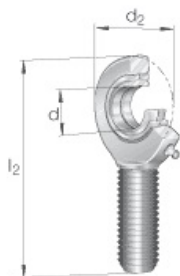

SEFI

SCHAEFFLER

GAR15-DO

Code informatique SEFI : 136414

Désignation

15X40X83

Caractéristiques

Informations données à titre indicatives, non contractuelles